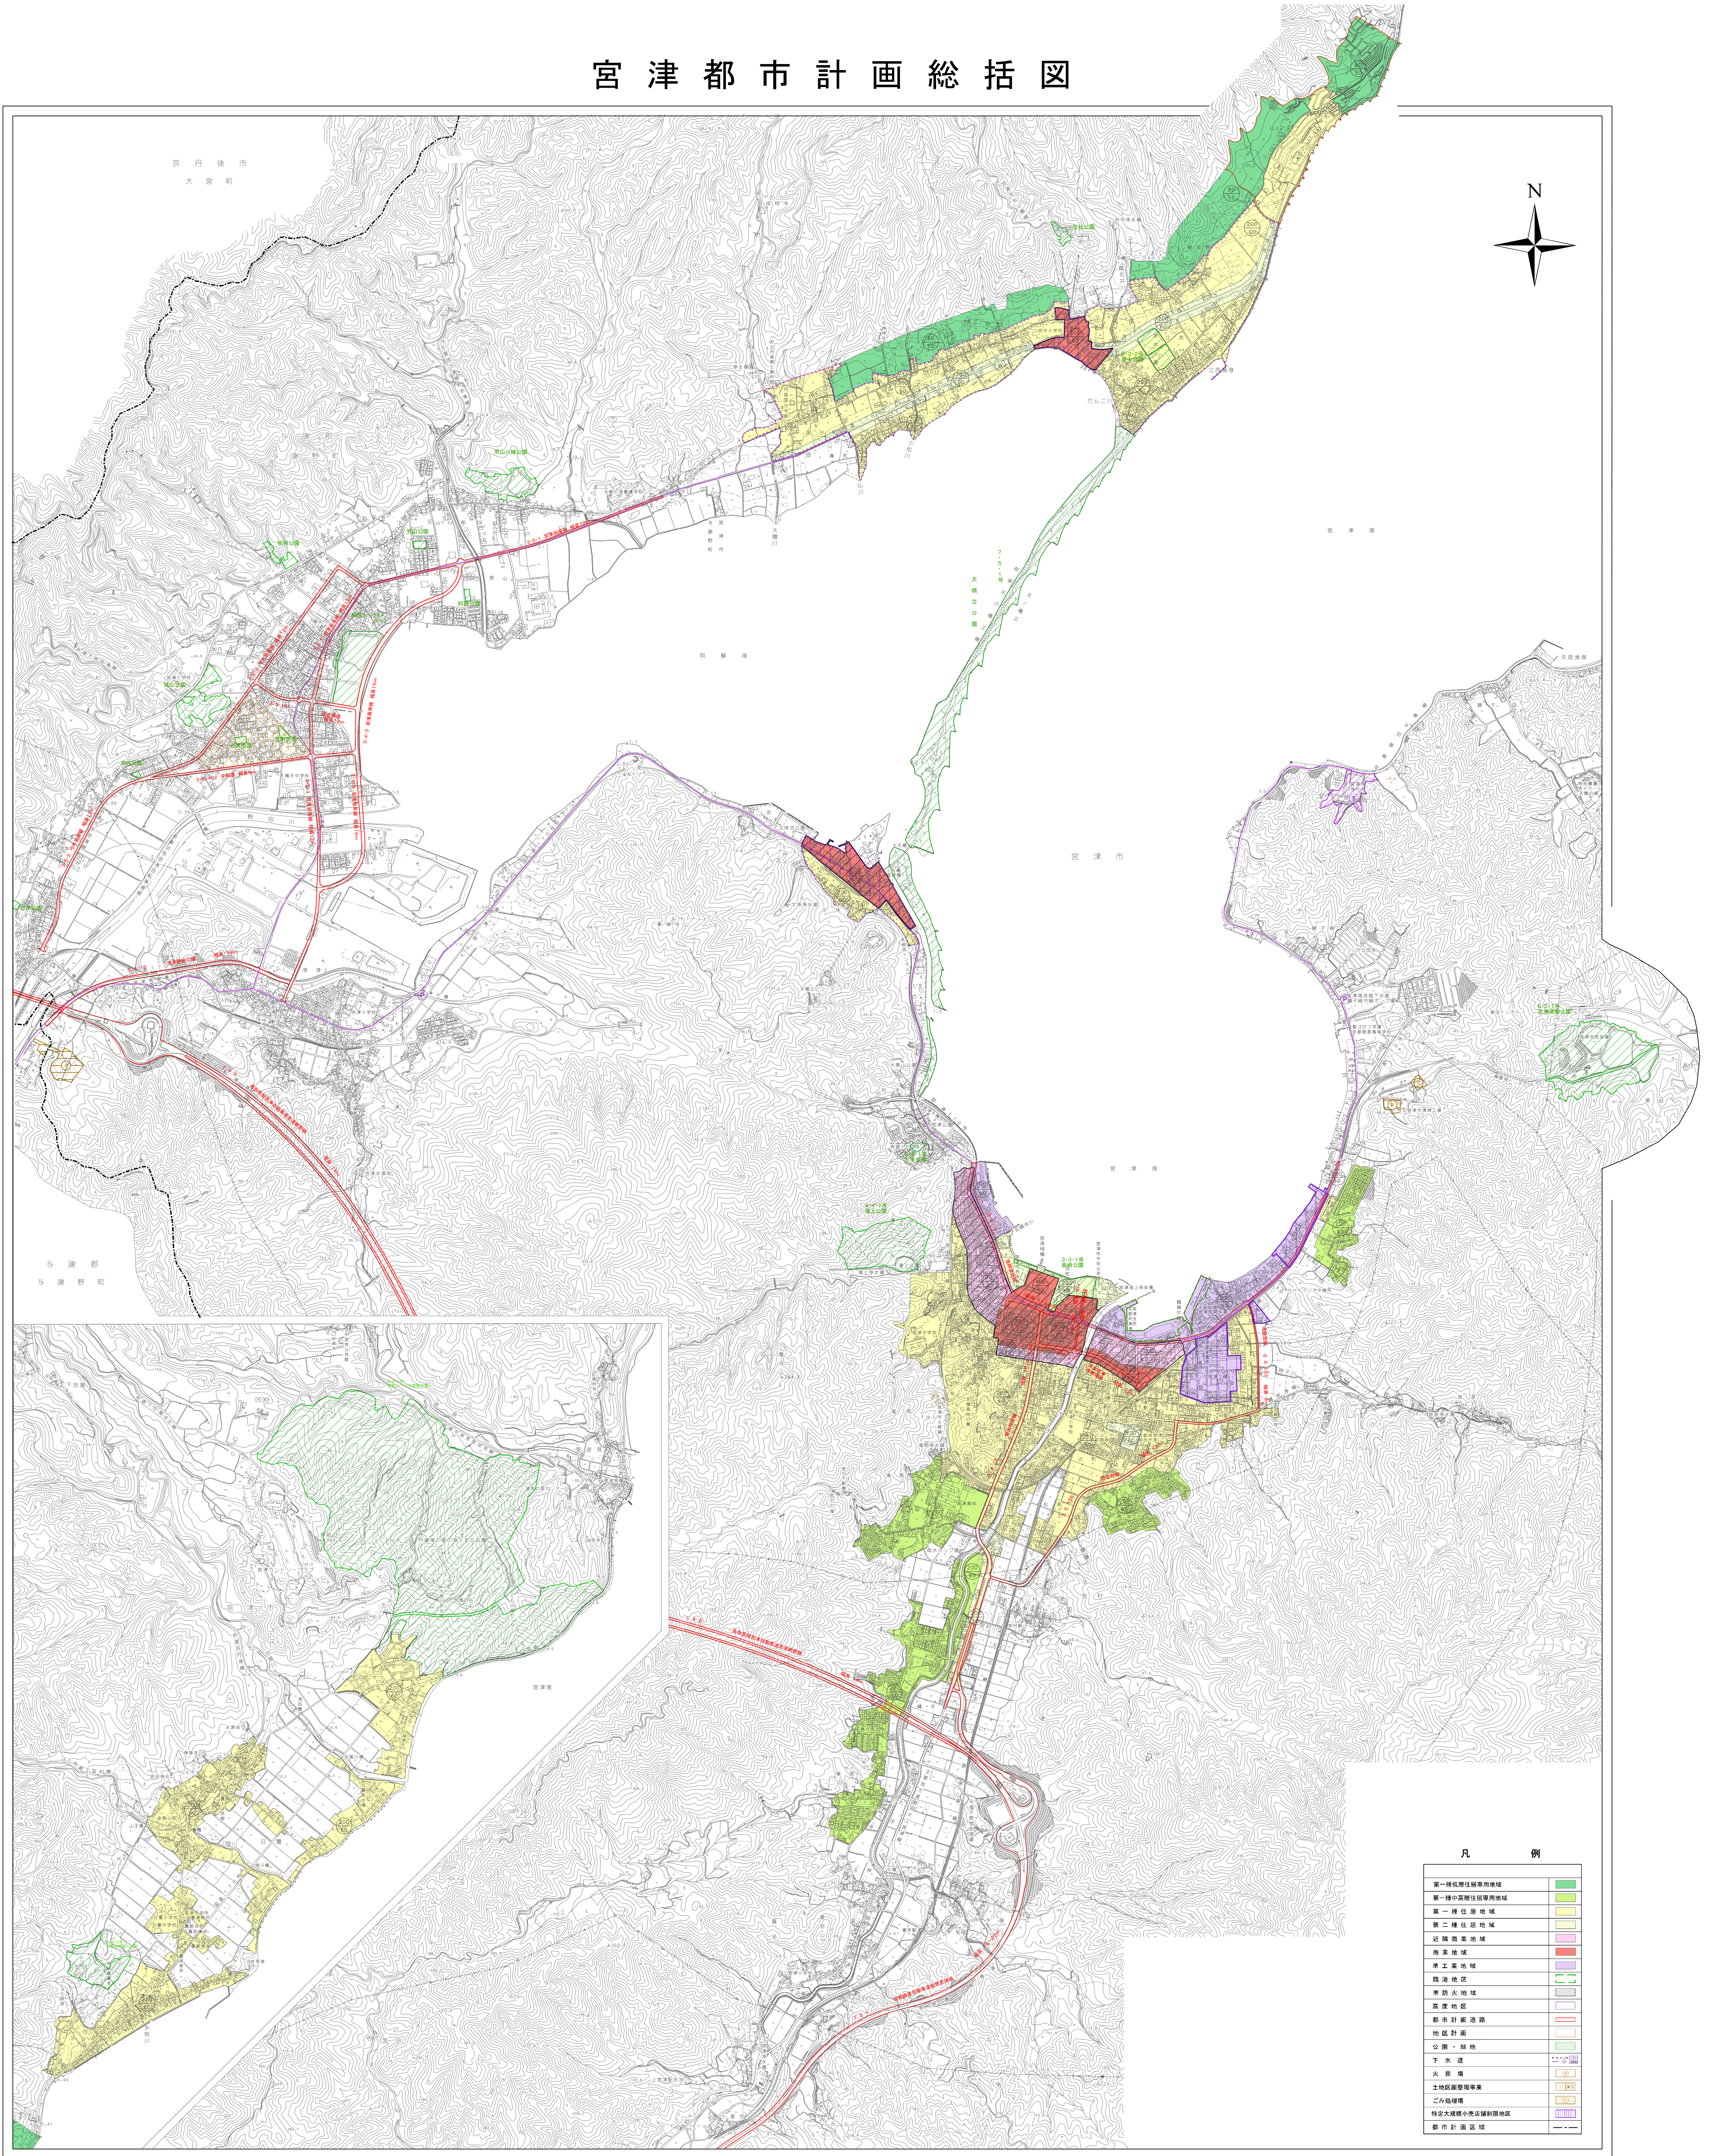

宮津都市計画総括図

凡 例

第一種低層住居専用地域	■
第一種中高層住居専用地域	■
第一種住居地域	■
第二種住居地域	■
近隣商業地域	■
商業地域	■
準工業地域	■
臨海地区	■
準防火地域	■
高度地区	■
都市計画道路	—
地区計画	- - -
公園・緑地	■
下水道	- - -
火葬場	■
土地収用施設等集積地	■
二沖埋立地	■
特定大規模の用途制限地区	■
都市計画区域	- - -

1:10,000

0 250 500 1,000 1,500 2,000 2,500 m